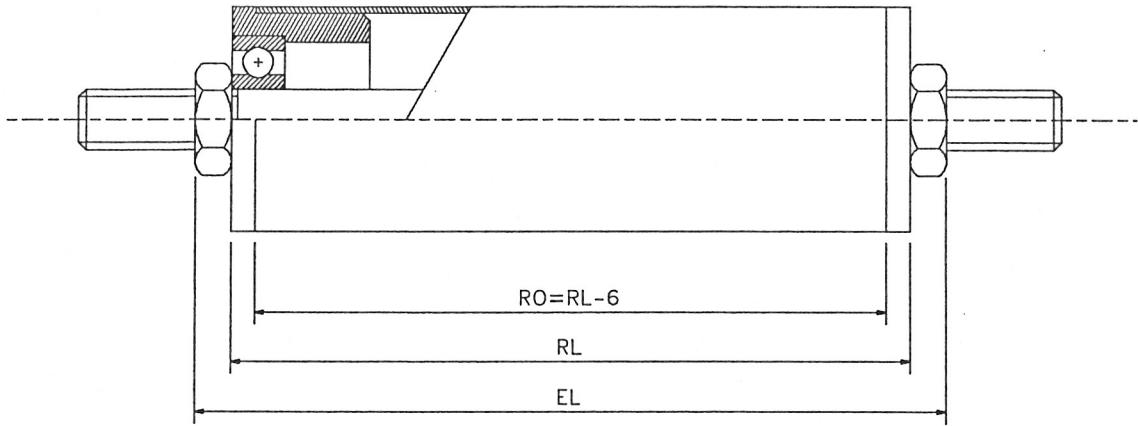

Udreven transportrulle i stål med præcisionskugleleje til anvendelse i drevne og udrevne baner.
ANVENDELSESOMRÅDER: Pakkeindustrien samt som lette vende- og trykruller i båndtransportører.

RULLE DIA.: 30, 32mm.

LEJE: Lejehus i kunststof med præcisionskugleleje type 608.

RØR: Stål: Ø 30x1 - 32x2 mm.
 Se iøvrigt side 1.4.

AKSEL: Ø 8 mm.
 Se iøvrigt side 1.5

BÆREEVNE: 60 kp/rulle

AKSELTYPER		A.. M..	A.. AGM..	A.. IGM..	A.. GLAT	A.. NV..	A.. FA
Aksel							
8	EL = RL +	10					

TYPE	LEJETYPE
60	Præcisionskugleleje 608 Z
60 RS	Præcisionskugleleje 608 RS